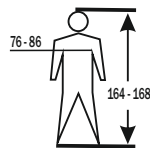

### PHILLY

3301 Jacke Größe: S

**CE**

 4  
4  
x  
EN 343:2019

Oberstoff: 100 % Polyester,  
Polyurethan-Beschichtung,  
Futter: 100 % Polyester

Mit gleichen oder ähnlichen Farben waschen.  
Bitte keine Weichspüler oder nicht-ionogene  
Waschmittel verwenden. Im feuchten Zustand  
in Form ziehen, hängend trocknen.

Größe: XS

Größe: XXL

Größe: S

Größe: XXXL

Größe: M

Größe: 4XL

Größe: L

Größe: 5XL

Größe: XL

Größe: 6XL