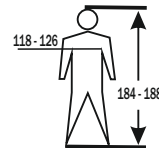

Shell: 100 % Polyester,  
Polyurethane coating  
Lining: 100 % Polyester

Wash with same or similiar colours.  
Please do not use softener or non-ionogenic  
detergent. Reshape while damp, line dry.

BIG Arbeitsschutz GmbH  
Königsberger Str. 6, 21244 Buchholz,  
Germany  
www.big-arbeitsschutz.de  
ORDER-No xxxxxxxx  
Produktion:  xx/2023

Größe: XS

Größe: XXL

Größe: S

Größe: XXXL

Größe: M

Größe: 4XL

Größe: L

Größe: 5XL

Größe: XL

Größe: 6XL