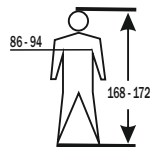

Shell: 100 % Polyester,  
Polyurethane coating  
Lining: 100 % Polyester

Wash with same or similiar colours.  
Please do not use softener or non-ionogenic  
detergent. Reshape while damp, line dry.

BIG Arbeitsschutz GmbH  
Königsberger Str. 6, 21244 Buchholz,  
Germany  
www.big-arbeitsschutz.de  
ORDER-No xxxxxxxx  
Produktion:  xx/2023

Größe: XS

Größe: XXL

Größe: S

Größe: XXXL

Größe: M

Größe: 4XL

Größe: L

Größe: 5XL

Größe: XL

Größe: 6XL