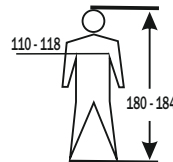

**Woven care-label  
with print  
style 3416 size M - 6XL**

ORDER-NR: XXXXXXXX

**4PROTECT<sup>®</sup>**  
WORKWEAR

**NEWARK**  
3416 Warnschutz-Blouson Größe: L

EN ISO 20471: 2013+A1:2016 EN 343:2019 EN 14058:2017

BIG Arbeitsschutz GmbH  
Königsberger Str. 6, 21244 Buchholz, Germany  
www.big-arbeitsschutz.de  
ORDER-NR: xxxxxxxxxxxx  
Produktion:  xx/2023

**Größe: XXL**

**Größe: XXXL**

**Größe: M**

**Größe: 4XL**

**Größe: L**

**Größe: 5XL**

**Größe: XL**

**Größe: 6XL**