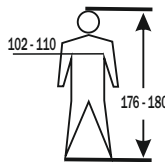

**Woven care-label  
with print  
style 3416 size M - 6XL**

ORDER-NR: XXXXXXXX

**4PROTECT<sup>®</sup>**  
WORKWEAR

**NEWARK**  
3416 Warnschutz-Blouson Größe: L

EN ISO 20471: 2013+A1:2016 EN 343:2019 EN 14058:2017

BIG Arbeitsschutz GmbH  
Königsberger Str. 6, 21244 Buchholz, Germany  
www.big-arbeitsschutz.de  
ORDER-NR: xxxxxxxxxxxx  
Produktion:  xx/2023

**Größe: XXL**

**Größe: XXXL**

**Größe: M**

**Größe: 4XL**

**Größe: L**

**Größe: 5XL**

**Größe: XL**

**Größe: 6XL**