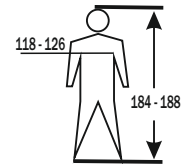

**Woven care-label
with print
style 3416 size M - 6XL**

ORDER-NR: XXXXXXXX

4PROTECT®
WORKWEAR

NEWARK
3416 Warnschutz-Blouson Größe: L

EN ISO 20471: 2013+A1:2016 EN 343:2019 EN 14058:2017

max. 25x

Oberstoff: 100 % Polyester mit Polytetrafluorethylen-Membrane
Futter: 100 % Polyester
Wattierung: 100 % Polyester
Warnschutzbekleidung: Das Bekleidungsstück muss sauber gehalten werden, um effektiv zu bleiben. Bei Verschmutzung oder Verblässen der Farbe muss es ersetzt werden.
Nur mit gleichen oder ähnlichen Farben waschen.
Bitte keinen Weichspüler oder nichtionogenen Waschmittel verwenden. Im feuchten Zustand in Form ziehen, hängend trocknen.

Shell main colour: 100 % polyester with polytetrafluoroethylene-membrane
Lining: 100 % polyester
Padding: 100 % polyester
High visibility warning clothing.
This garment must be kept clean to be effective. Replace if permanently stained or faded. Wash with same or similar colours. Please do not use softener or non-ionogenic detergent.
Reshape while damp, line dry.

BIG Arbeitsschutz GmbH
Königsberger Str. 6, 21244 Buchholz, Germany
www.big-arbeitsschutz.de
ORDER-NR: xxxxxxxxxxxx
Produktion: xx/2023

Größe: XXL