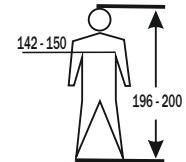

**Woven care-label  
with print  
style 3416 size M - 6XL**

ORDER-NR: XXXXXXXX

**4PROTECT<sup>®</sup>**  
WORKWEAR

**NEWARK**  
3416 Warnschutz-Blouson Größe: L

EN ISO 20471: 2013+A1:2016 EN 343:2019 EN 14058:2017

BIG Arbeitsschutz GmbH  
Königsberger Str. 6, 21244 Buchholz, Germany  
www.big-arbeitsschutz.de  
ORDER-NR: xxxxxxxxxxxx  
Produktion:  xx/2023

**Größe: XXL**

**Größe: XXXL**

**Größe: M**

**Größe: 4XL**

**Größe: L**

**Größe: 5XL**

**Größe: XL**

**Größe: 6XL**