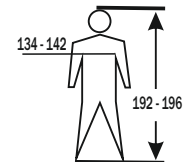

**Woven care-label  
with print  
style 3416 size M - 6XL**

ORDER-NR: XXXXXXXX

**4PROTECT<sup>®</sup>**  
WORKWEAR

**NEWARK**  
3416 Warnschutz-Blouson Größe: L

EN ISO 20471: 2013+A1:2016 EN 343:2019 EN 14058:2017

BIG Arbeitsschutz GmbH  
Königsberger Str. 6, 21244 Buchholz, Germany  
www.big-arbeitsschutz.de  
ORDER-NR: xxxxxxxxxxxx  
Produktion:  xx/2023

**Größe: XXL**

**Größe: XXXL**

**Größe: M**

**Größe: 4XL**

**Größe: L**

**Größe: 5XL**

**Größe: XL**

**Größe: 6XL**