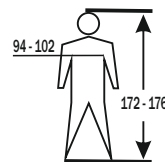

**Woven care-label  
with print  
style 3416 size M - 6XL**

ORDER-NR: XXXXXXXX

**4PROTECT<sup>®</sup>**  
WORKWEAR

**NEWARK**  
3416 Warnschutz-Blouson Größe: L

EN ISO 20471: 2013+A1:2016 EN 343:2019 EN 14058:2017

BIG Arbeitsschutz GmbH  
Königsberger Str. 6, 21244 Buchholz, Germany  
www.big-arbeitsschutz.de  
ORDER-NR: xxxxxxxxxxxx  
Produktion:  xx/2023

**Größe: XXL**

**Größe: XXXL**

**Größe: M**

**Größe: 4XL**

**Größe: L**

**Größe: 5XL**

**Größe: XL**

**Größe: 6XL**