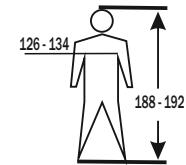

Größe: XXXL