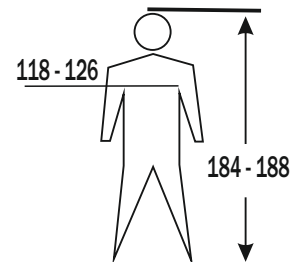

artwork for CARE- / WASH-LABEL

style 4155

size S - 3XL

printed care-label

Order-No.: XXXXXXXX

Regenbekleidung / rainwear
Ref. 4155 Jacke / jacket

Größe: XL
110 - 118
180 - 184

EN 343:2003+
A1:2007

Material: 100 % Polyethylen

material: 100 % polyethylene

BIG-Arbeitsschutz GmbH
Königsberger Str. 6, 21244 Buchholz, Germany
www.big-arbeitsschutz.de

Order-No.: XXXXXXXX

Produktion:  xx/2021

Größe: S

Größe: XL

Größe: M

Größe: XXL

Größe: L

Größe: 3XL