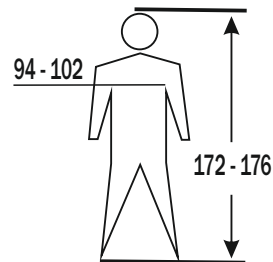

artwork for CARE- / WASH-LABEL

style 4155

size S - 3XL

printed care-label

Order-No.: XXXXXXXX

Regenbekleidung / rainwear
Ref. 4155 Jacke / jacket

Größe: XL
110 - 118
180 - 184

EN 343:2003+
A1:2007

Material: 100 % Polyethylen

material: 100 % polyethylene

BIG-Arbeitsschutz GmbH
Königsberger Str. 6, 21244 Buchholz, Germany
www.big-arbeitsschutz.de

Order-No.: XXXXXXXX

Produktion:  xx/2021

Größe: S

Größe: XL

Größe: M

Größe: XXL

Größe: L

Größe: 3XL