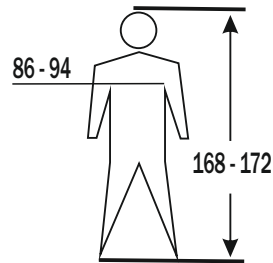

artwork for CARE- / WASH-LABEL

style 4155

size S - 3XL

printed care-label

Order-No.: XXXXXXXX

Regenbekleidung / rainwear
Ref. 4155 Jacke / jacket

Größe: XL
110 - 118
180 - 184

EN 343:2003+
A1:2007

Material: 100 % Polyethylen

material: 100 % polyethylene

BIG-Arbeitsschutz GmbH
Königsberger Str. 6, 21244 Buchholz, Germany
www.big-arbeitsschutz.de

Order-No.: XXXXXXXX

Produktion:  xx/2021

Größe: S

Größe: XL

Größe: M

Größe: XXL

Größe: L

Größe: 3XL