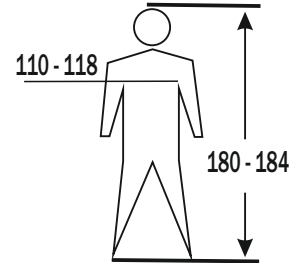

artwork for CARE- / WASH-LABEL

style 4155

size S - 3XL

printed care-label

Order-No.: XXXXXXXX

Regenbekleidung / rainwear
Ref. 4155 Jacke / jacket

Größe: XL
110 - 118
180 - 184

EN 343:2003+
A1:2007

Material: 100 % Polyethylen

material: 100 % polyethylene

BIG-Arbeitsschutz GmbH
Königsberger Str. 6, 21244 Buchholz, Germany
www.big-arbeitsschutz.de

Order-No.: XXXXXXXX

Produktion:  xx/2021

Größe: S

Größe: XL

Größe: M

Größe: XXL

Größe: L

Größe: 3XL