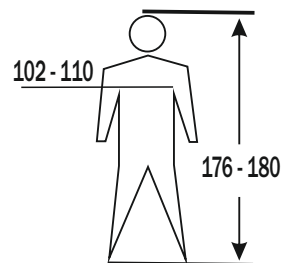

artwork for CARE- / WASH-LABEL

style 4155

size S - 3XL

printed care-label

Order-No.: XXXXXXXX

Regenbekleidung / rainwear
Ref. 4155 Jacke / jacket

Größe: XL
110 - 118
180 - 184

EN 343:2003+
A1:2007

Material: 100 % Polyethylen

material: 100 % polyethylene

BIG-Arbeitsschutz GmbH
Königsberger Str. 6, 21244 Buchholz, Germany
www.big-arbeitsschutz.de

Order-No.: XXXXXXXX

Produktion:  xx/2021

Größe: S

Größe: XL

Größe: M

Größe: XXL

Größe: L

Größe: 3XL