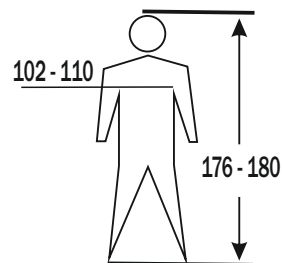

artwork for CARE- / WASH-LABEL

style 4156

size S - 3XL

printed care-label

Order-No.: XXXXXXXX

Regenbekleidung / rainwear
Ref. 4156 Jacke / jacket

Größe: XL

EN 343:2003+
A1:2007

Material: 100 % Polyethylen

material: 100 % polyethylene

BIG-Arbeitsschutz GmbH
Königsberger Str. 6, 21244 Buchholz, Germany
www.big-arbeitsschutz.de

Order-No.: XXXXXXXX

Produktion:  xx/2021

Größe: S

Größe: XL

Größe: M

Größe: XXL

Größe: L

Größe: 3XL