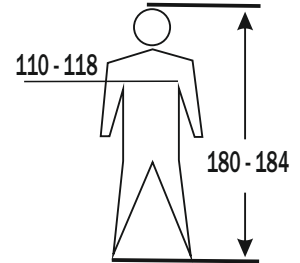

artwork for CARE- / WASH-LABEL

style 4156

size S - 3XL

printed care-label

Order-No.: XXXXXXXX

Regenbekleidung / rainwear
Ref. 4156 Jacke / jacket

Größe: XL

EN 343:2003+
A1:2007

Material: 100 % Polyethylen

material: 100 % polyethylene

BIG-Arbeitsschutz GmbH
Königsberger Str. 6, 21244 Buchholz, Germany
www.big-arbeitsschutz.de

Order-No.: XXXXXXXX

Produktion:  xx/2021

Größe: S

Größe: XL

Größe: M

Größe: XXL

Größe: L

Größe: 3XL