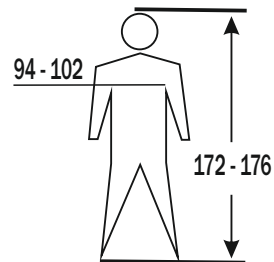

artwork for CARE- / WASH-LABEL

style 4156

size S - 3XL

printed care-label

Order-No.: XXXXXXXX

Regenbekleidung / rainwear
Ref. 4156 Jacke / jacket

Größe: XL

EN 343:2003+
A1:2007

Material: 100 % Polyethylen

material: 100 % polyethylene

BIG-Arbeitsschutz GmbH
Königsberger Str. 6, 21244 Buchholz, Germany
www.big-arbeitsschutz.de

Order-No.: XXXXXXXX

Produktion:  xx/2021

Größe: S

Größe: XL

Größe: M

Größe: XXL

Größe: L

Größe: 3XL