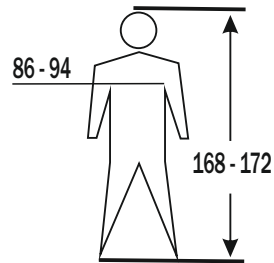

artwork for CARE- / WASH-LABEL

style 4156

size S - 3XL

printed care-label

Order-No.: XXXXXXXX

Regenbekleidung / rainwear
Ref. 4156 Jacke / jacket

Größe: XL

EN 343:2003+
A1:2007

Material: 100 % Polyethylen

material: 100 % polyethylene

BIG-Arbeitsschutz GmbH
Königsberger Str. 6, 21244 Buchholz, Germany
www.big-arbeitsschutz.de

Order-No.: XXXXXXXX

Produktion:  xx/2021

Größe: S

Größe: XL

Größe: M

Größe: XXL

Größe: L

Größe: 3XL