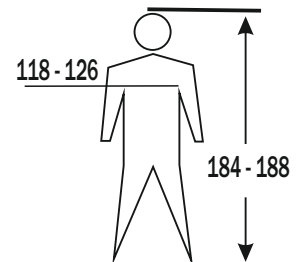

artwork for CARE- / WASH-LABEL

style 4156

size S - 3XL

printed care-label

Order-No.: XXXXXXXX

Regenbekleidung / rainwear
Ref. 4156 Jacke / jacket

Größe: XL

EN 343:2003+
A1:2007

Material: 100 % Polyethylen

material: 100 % polyethylene

BIG-Arbeitsschutz GmbH
Königsberger Str. 6, 21244 Buchholz, Germany
www.big-arbeitsschutz.de

Order-No.: XXXXXXXX

Produktion:  xx/2021

Größe: S

Größe: XL

Größe: M

Größe: XXL

Größe: L

Größe: 3XL