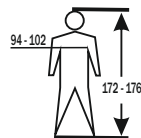

artwork for woven care-label style 4196

Order-No.: XXXXXXXX

**Kälteschutz-Bekleidung
4196 BOSTON-Jacke**

Größe: 3XL

126-134
188-192

Oberstoff: 100 % Polyester,
Polyurethan-beschichtet
Besätze: 100 % Polyamid (org. CODURA®)
Fleece-Futter: 100 % Polyester
Stepp-Futter: 100 % Polyester mit
Aluminium-Beschichtung
shell fabric: 100 % polyester,
polyurethane-coated
patches: 100 % polyamid (org. CODURA®)
fleece-lining: 100 % polyester
padded-lining: 100 % polyester with
aluminum-coating

Mit gleichen oder ähnlichen Farben waschen.
Keine Weichspüler oder nicht ionogene
Waschmittel verwenden. Im feuchten Zustand
in Form ziehen und hängend trocknen.

Wash with same or similar colours. Do not
use softener or non-ionogetic detergence.
Reshape while damp, line dry.

BIG-Arbeitsschutz GmbH
Königsberger Str. 6, 21244 Buchholz, Germany
www.big-arbeitsschutz.de
Order-No.: XXXXXXXX

Produktion: xx/2023

Größe: S

Größe: M

Größe: L

Größe: XL

Größe: XXL

Größe: 4XL

Größe: 3XL

Größe: 5XL