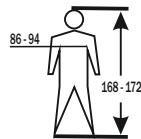

artwork for woven care-label style 4196

Order-No.: XXXXXXXX

**Kälteschutz-Bekleidung
4196 BOSTON-Jacke**

Größe: 3XL

126-134
188-192

Oberstoff: 100 % Polyester,
Polyurethan-beschichtet
Besätze: 100 % Polyamid (org. CODURA®)
Fleece-Futter: 100 % Polyester
Stepp-Futter: 100 % Polyester mit
Aluminium-Beschichtung
shell fabric: 100 % polyester,
polyurethane-coated
patches: 100 % polyamid (org. CODURA®)
fleece-lining: 100 % polyester
padded-lining: 100 % polyester with
aluminum-coating

Mit gleichen oder ähnlichen Farben waschen.
Keine Weichspüler oder nicht ionogene
Waschmittel verwenden. Im feuchten Zustand
in Form ziehen und hängend trocknen.

Wash with same or similar colours. Do not
use softener or non-ionogetic detergence.
Reshape while damp, line dry.

BIG-Arbeitsschutz GmbH
Königsberger Str. 6, 21244 Buchholz, Germany
www.big-arbeitsschutz.de
Order-No.: XXXXXXXX

Produktion: xx/2023

Größe: S