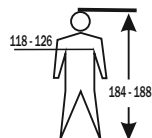

# artwork for care-label art. 4207

Order-No.: XXXXXXXX

**Warnschutz-Bekleidung /  
high visibility-garment**  
4207 WS-Weste DUNDAS

**Größe / size: XS**

78-86 164-168

**EN ISO 20471:2013  
+A1:2016**

Die Prüfergebnisse für Farbe und Leuchtdichte wurden nach 25 Pflegezyklen ermittelt. Es konnten keine Beeinträchtigungen von Aussehen und Funktion festgestellt werden.  
The test results for colour and luminance had been determined after 25 washing-cycles. No impairment of appearance or functionality could have been detected.

BIG-Arbeitsschutz GmbH  
Königsberger Str. 6, 21244 Buchholz, Germany  
www.big-arbeitsschutz.de

Order-No.: XXXXXXXX  
Produktion:  xx/2023

**Größe / size: XS**

**Größe / size: XL**

**Größe / size: 5XL**

**Größe / size: S**

**Größe / size: XXL**

**Größe / size: 6XL**

**Größe / size: M**

**Größe / size: 3XL**

**Größe / size: 7XL**

**Größe / size: L**

**Größe / size: 4XL**