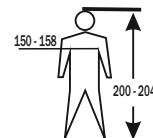

# artwork for care-label art. 4207

Order-No.: XXXXXXXX

**Warnschutz-Bekleidung /  
high visibility-garment**  
4207 WS-Weste DUNDAS

**Größe / size: XS**

78-86 164-168

**EN ISO 20471:2013  
+A1:2016**

Die Prüfergebnisse für Farbe und Leuchtdichte wurden nach 25 Pflegezyklen ermittelt. Es konnten keine Beeinträchtigungen von Aussehen und Funktion festgestellt werden.  
The test results for colour and luminance had been determined after 25 washing-cycles. No impairment of appearance or functionality could have been detected.

**Größe / size: XXL**

**Größe / size: 6XL**

**Größe / size: M**

**Größe / size: 3XL**

**Größe / size: 7XL**

**Größe / size: L**

**Größe / size: 4XL**