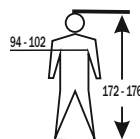

# artwork for care-label art. 4207

Order-No.: XXXXXXXX

**Warnschutz-Bekleidung /  
high visibility-garment**  
4207 WS-Weste DUNDAS

**Größe / size: XS**

78-86 164-168

**EN ISO 20471:2013  
+A1:2016**

Die Prüfergebnisse für Farbe und Leuchtdichte wurden nach 25 Pflegezyklen ermittelt. Es konnten keine Beeinträchtigungen von Aussehen und Funktion festgestellt werden.  
The test results for colour and luminance had been determined after 25 washing-cycles. No impairment of appearance or functionality could have been detected.

BIG-Arbeitsschutz GmbH  
Königsberger Str. 6, 21244 Buchholz, Germany  
www.big-arbeitsschutz.de

Order-No.: XXXXXXXX  
Produktion:  xx/2023

**Größe / size: XS**

**Größe / size: XL**

**Größe / size: 5XL**

**Größe / size: S**

**Größe / size: XXL**

**Größe / size: 6XL**

**Größe / size: M**

**Größe / size: 3XL**

**Größe / size: 7XL**

**Größe / size: L**

**Größe / size: 4XL**