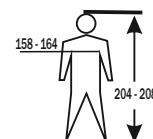

# artwork for care-label art. 4207

Order-No.: XXXXXXXX

**Warnschutz-Bekleidung /  
high visibility-garment**  
4207 WS-Weste DUNDAS

**Größe / size: XS**

78-86 164-168

**EN ISO 20471:2013  
+A1:2016**

Die Prüfergebnisse für Farbe und Leuchtdichte wurden nach 25 Pflegezyklen ermittelt. Es konnten keine Beeinträchtigungen von Aussehen und Funktion festgestellt werden.  
The test results for colour and luminance had been determined after 25 washing-cycles. No impairment of appearance or functionality could have been detected.

**Größe / size: XXL**

**Größe / size: 6XL**

**Größe / size: M**

**Größe / size: 3XL**

**Größe / size: 7XL**

**Größe / size: L**

**Größe / size: 4XL**