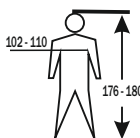

# artwork for care-label art. 4207

Order-No.: XXXXXXXX

**Warnschutz-Bekleidung /  
high visibility-garment**  
4207 WS-Weste DUNDAS

**Größe / size: XS**

78-86 164-168

**EN ISO 20471:2013  
+A1:2016**

Die Prüfergebnisse für Farbe und Leuchtdichte wurden nach 25 Pflegezyklen ermittelt. Es konnten keine Beeinträchtigungen von Aussehen und Funktion festgestellt werden.  
The test results for colour and luminance had been determined after 25 washing-cycles. No impairment of appearance or functionality could have been detected.

**Größe / size: XXL**

**Größe / size: 6XL**

**Größe / size: M**

**Größe / size: 3XL**

**Größe / size: 7XL**

**Größe / size: L**

**Größe / size: 4XL**