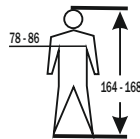

artwork for care-label art. 4207

Order-No.: XXXXXXXX

**Warnschutz-Bekleidung /
high visibility-garment**
4207 WS-Weste DUNDAS

Größe / size: XS

78-86 164-168

**EN ISO 20471:2013
+A1:2016**

Die Prüfergebnisse für Farbe und Leuchtdichte wurden nach 25 Pflegezyklen ermittelt. Es konnten keine Beeinträchtigungen von Aussehen und Funktion festgestellt werden.
The test results for colour and luminance had been determined after 25 washing-cycles. No impairment of appearance or functionality could have been detected.

40
25 x

Oberstoff: 100 % Polyester

Warnschutzbekleidung. Das Kleidungsstück muss sauber gehalten werden, um effektiv zu bleiben. Bei Verschmutzung oder Verblassen muss es ersetzt werden. Mit gleichen oder ähnlichen Farben waschen. Im feuchten Zustand in Form ziehen und hängend trocknen.

shell fabric: 100 % polyester
High visibility warning clothing. This garment must be kept clean to be effective. Replace if permanently stained or faded. Wash with same or similar colours. Reshape while damp, line dry.

BIG-Arbeitsschutz GmbH
Königsberger Str. 6, 21244 Buchholz, Germany
www.big-arbeitsschutz.de

Order-No.: XXXXXXXX
Produktion: xx/2023

Größe / size: XS