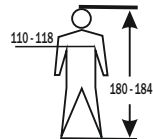

Größe / size: XL