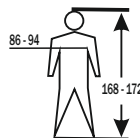

# artwork for care-label art. 4207

Order-No.: XXXXXXXX

**Warnschutz-Bekleidung /  
high visibility-garment**  
4207 WS-Weste DUNDAS

**Größe / size: XS**

78-86 164-168

**EN ISO 20471:2013  
+A1:2016**

Die Prüfergebnisse für Farbe und Leuchtdichte wurden nach 25 Pflegezyklen ermittelt. Es konnten keine Beeinträchtigungen von Aussehen und Funktion festgestellt werden.  
The test results for colour and luminance had been determined after 25 washing-cycles. No impairment of appearance or functionality could have been detected.

BIG-Arbeitsschutz GmbH  
Königsberger Str. 6, 21244 Buchholz, Germany  
www.big-arbeitsschutz.de

Order-No.: XXXXXXXX  
Produktion:  xx/2023

**Größe / size: XS**

**Größe / size: XL**

**Größe / size: 5XL**

**Größe / size: S**

**Größe / size: XXL**

**Größe / size: 6XL**

**Größe / size: M**

**Größe / size: 3XL**

**Größe / size: 7XL**

**Größe / size: L**

**Größe / size: 4XL**