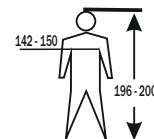

# artwork for care-label art. 4207

Order-No.: XXXXXXXX

**Warnschutz-Bekleidung /  
high visibility-garment**  
4207 WS-Weste DUNDAS

**Größe / size: XS**

78-86 164-168

**EN ISO 20471:2013  
+A1:2016**

Die Prüfergebnisse für Farbe und Leuchtdichte wurden nach 25 Pflegezyklen ermittelt. Es konnten keine Beeinträchtigungen von Aussehen und Funktion festgestellt werden.  
The test results for colour and luminance had been determined after 25 washing-cycles. No impairment of appearance or functionality could have been detected.

BIG-Arbeitsschutz GmbH  
Königsberger Str. 6, 21244 Buchholz, Germany  
www.big-arbeitsschutz.de

Order-No.: XXXXXXXX  
Produktion:  xx/2023

**Größe / size: XS**

**Größe / size: XL**

**Größe / size: 5XL**

**Größe / size: S**

**Größe / size: XXL**

**Größe / size: 6XL**

**Größe / size: M**

**Größe / size: 3XL**

**Größe / size: 7XL**

**Größe / size: L**

**Größe / size: 4XL**