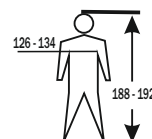

# artwork for care-label art. 4207

Order-No.: XXXXXXXX

**Warnschutz-Bekleidung /  
high visibility-garment**  
4207 WS-Weste DUNDAS

**Größe / size: XS**

78-86 164-168

**EN ISO 20471:2013  
+A1:2016**

Die Prüfergebnisse für Farbe und Leuchtdichte wurden nach 25 Pflegezyklen ermittelt. Es konnten keine Beeinträchtigungen von Aussehen und Funktion festgestellt werden.  
The test results for colour and luminance had been determined after 25 washing-cycles. No impairment of appearance or functionality could have been detected.

**Größe / size: XXL**

**Größe / size: 6XL**

**Größe / size: M**

**Größe / size: 3XL**

**Größe / size: 7XL**

**Größe / size: L**

**Größe / size: 4XL**