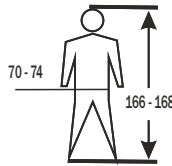

artwork of CARE-LABEL 4305

Order-No.: XXXXXXXX

**Warnschutz-Bekleidung
4305 Bundhose QUEBEC**

EN ISO
20471:2013
+A1:2016

Größe: 42

Die Prüfergebnisse für Farbe und Leuchtdichte wurden nach 5 Pflegezyklen ermittelt. Es konnten keine Beeinträchtigungen von Aussehen und Funktion festgestellt werden.

Größe: 54

Größe: 56

Größe: 58

Größe: 60

Größe: 62

Größe: 64

Größe: 24

Größe: 25

Größe: 26

Größe: 27

Größe: 28

Größe: 29

Größe: 30

Größe: 90

Größe: 94

Größe: 98