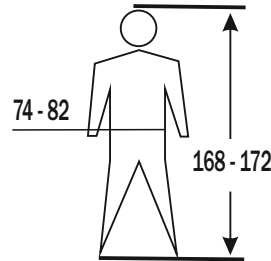

### size S - XXL

Order-No.: XXXXXXXX

Regenbekleidung / rainwear  
Ref. 4357 Hose / trousers

EN 343:2003+  
A1:2007

Größe: XL

Größe: S

Größe: XL

Größe: M

Größe: XXL

Größe: L

Größe: 3XL

Mit gleichen oder ähnlichen Farben waschen.  
Kein Weichspüler verwenden.  
Im feuchten Zustand in Form ziehen  
und hängend trocknen.

Wash with same or similar colours.  
Do not use softener.  
Reshape while damp, line dry.