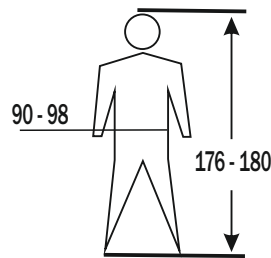

### size S - XXL

Order-No.: XXXXXXXX

Regenbekleidung / rainwear  
Ref. 4357 Hose / trousers

EN 343:2003+  
A1:2007

Größe: XL

Größe: S

Größe: XL

Größe: M

Größe: XXL

Größe: L

Größe: 3XL

Mit gleichen oder ähnlichen Farben waschen.  
Kein Weichspüler verwenden.  
Im feuchten Zustand in Form ziehen  
und hängend trocknen.

Wash with same or similar colours.  
Do not use softener.  
Reshape while damp, line dry.