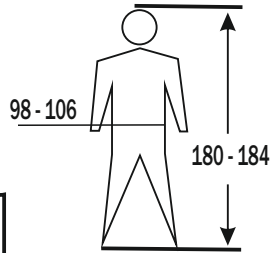

### size S - XXL

Order-No.: XXXXXXXX

Regenbekleidung / rainwear  
Ref. 4357 Hose / trousers

EN 343:2003+  
A1:2007

Größe: XL

Größe: S

Größe: XL

Größe: M

Größe: XXL

Größe: L

Größe: 3XL

Mit gleichen oder ähnlichen Farben waschen.  
Kein Weichspüler verwenden.  
Im feuchten Zustand in Form ziehen  
und hängend trocknen.

Wash with same or similar colours.  
Do not use softener.  
Reshape while damp, line dry.