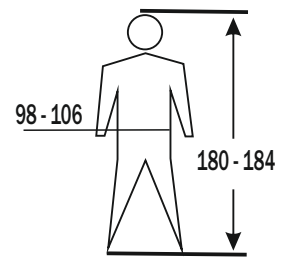

### size S - XXL

Order-No.: XXXXXXXX

Regenbekleidung / rainwear  
Ref. 4357 Hose / trousers

EN 343:2003+  
A1:2007

Größe: XL

Größe: S

Größe: XL

Größe: M

Größe: XXL

Größe: L

Größe: 3XL

Mit gleichen oder ähnlichen Farben waschen.  
Kein Weichspüler verwenden.  
Im feuchten Zustand in Form ziehen  
und hängend trocknen.

Wash with same or similar colours.  
Do not use softener.  
Reshape while damp, line dry.