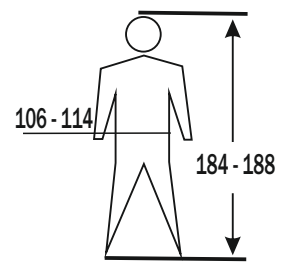

### size S - XXL

Order-No.: XXXXXXXX

Regenbekleidung / rainwear  
Ref. 4357 Hose / trousers

EN 343:2003+  
A1:2007

Größe: XL

Größe: S

Größe: XL

Größe: M

Größe: XXL

Größe: L

Größe: 3XL

Mit gleichen oder ähnlichen Farben waschen.  
Kein Weichspüler verwenden.  
Im feuchten Zustand in Form ziehen  
und hängend trocknen.

Wash with same or similar colours.  
Do not use softener.  
Reshape while damp, line dry.