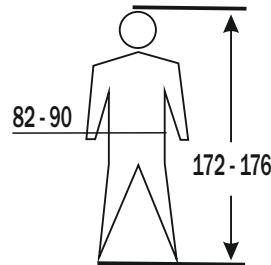

### size S - XXL

Order-No.: XXXXXXXX

Regenbekleidung / rainwear  
Ref. 4357 Hose / trousers

EN 343:2003+  
A1:2007

Größe: XL

Größe: S

Größe: XL

Größe: M

Größe: XXL

Größe: L

Größe: 3XL

Mit gleichen oder ähnlichen Farben waschen.  
Kein Weichspüler verwenden.  
Im feuchten Zustand in Form ziehen  
und hängend trocknen.

Wash with same or similar colours.  
Do not use softener.  
Reshape while damp, line dry.