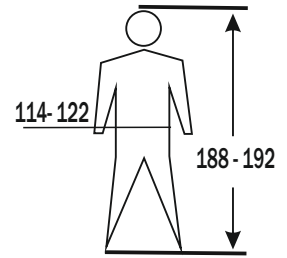

### size S - XXL

Order-No.: XXXXXXXX

Regenbekleidung / rainwear  
Ref. 4357 Hose / trousers

EN 343:2003+  
A1:2007

Größe: XL

Größe: S

Größe: XL

Größe: M

Größe: XXL

Größe: L

Größe: 3XL

Mit gleichen oder ähnlichen Farben waschen.  
Kein Weichspüler verwenden.  
Im feuchten Zustand in Form ziehen  
und hängend trocknen.

Wash with same or similar colours.  
Do not use softener.  
Reshape while damp, line dry.