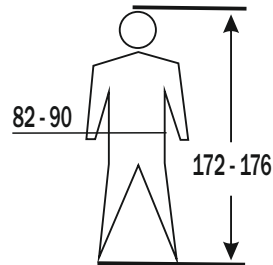

### size S - XXL

Order-No.: XXXXXXXX

Regenbekleidung / rainwear  
Ref. 4358 Hose / trousers

EN 343:2003+  
A1:2007

Größe: XL

Größe: S

Größe: XL

Größe: M

Größe: XXL

Größe: L

Größe: 3XL

Mit gleichen oder ähnlichen Farben waschen.  
Kein Weichspüler verwenden.  
Im feuchten Zustand in Form ziehen  
und hängend trocknen.

Wash with same or similar colours.  
Do not use softener.  
Reshape while damp, line dry.