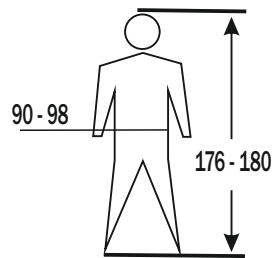

### size S - XXL

Order-No.: XXXXXXXX

Regenbekleidung / rainwear  
Ref. 4358 Hose / trousers

EN 343:2003+  
A1:2007

Größe: XL

Größe: S

Größe: XL

Größe: M

Größe: XXL

Größe: L

Größe: 3XL

Mit gleichen oder ähnlichen Farben waschen.  
Kein Weichspüler verwenden.  
Im feuchten Zustand in Form ziehen  
und hängend trocknen.

Wash with same or similar colours.  
Do not use softener.  
Reshape while damp, line dry.