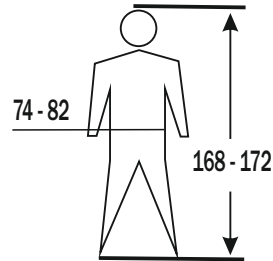

### size S - XXL

Order-No.: XXXXXXXX

Regenbekleidung / rainwear  
Ref. 4358 Hose / trousers

EN 343:2003+  
A1:2007

Größe: XL

Größe: S

Größe: XL

Größe: M

Größe: XXL

Größe: L

Größe: 3XL

Mit gleichen oder ähnlichen Farben waschen.  
Kein Weichspüler verwenden.  
Im feuchten Zustand in Form ziehen  
und hängend trocknen.

Wash with same or similar colours.  
Do not use softener.  
Reshape while damp, line dry.