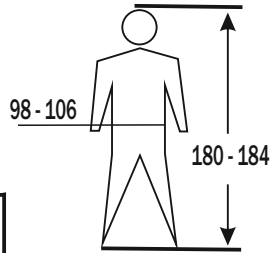

### size S - XXL

Order-No.: XXXXXXXX

Regenbekleidung / rainwear  
Ref. 4358 Hose / trousers

EN 343:2003+  
A1:2007

Größe: XL

Größe: S

Größe: XL

Größe: M

Größe: XXL

Größe: L

Größe: 3XL

Mit gleichen oder ähnlichen Farben waschen.  
Kein Weichspüler verwenden.  
Im feuchten Zustand in Form ziehen  
und hängend trocknen.

Wash with same or similar colours.  
Do not use softener.  
Reshape while damp, line dry.