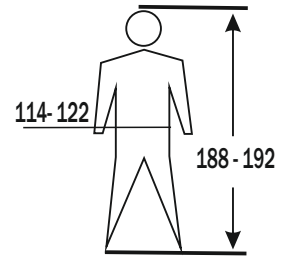

### size S - XXL

Order-No.: XXXXXXXX

Regenbekleidung / rainwear  
Ref. 4358 Hose / trousers

EN 343:2003+  
A1:2007

Größe: XL

Größe: S

Größe: XL

Größe: M

Größe: XXL

Größe: L

Größe: 3XL

Mit gleichen oder ähnlichen Farben waschen.  
Kein Weichspüler verwenden.  
Im feuchten Zustand in Form ziehen  
und hängend trocknen.

Wash with same or similar colours.  
Do not use softener.  
Reshape while damp, line dry.