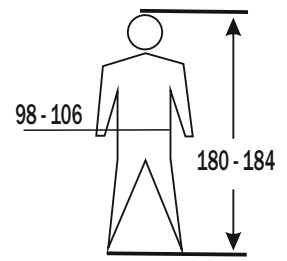

### size S - XXL

Order-No.: XXXXXXXX

Regenbekleidung / rainwear  
Ref. 4358 Hose / trousers

EN 343:2003+  
A1:2007

Größe: XL

Größe: S

Größe: XL

Größe: M

Größe: XXL

Größe: L

Größe: 3XL

Mit gleichen oder ähnlichen Farben waschen.  
Kein Weichspüler verwenden.  
Im feuchten Zustand in Form ziehen  
und hängend trocknen.

Wash with same or similar colours.  
Do not use softener.  
Reshape while damp, line dry.