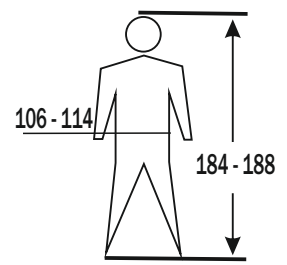

### size S - XXL

Order-No.: XXXXXXXX

Regenbekleidung / rainwear  
Ref. 4358 Hose / trousers

EN 343:2003+  
A1:2007

Größe: XL

Größe: S

Größe: XL

Größe: M

Größe: XXL

Größe: L

Größe: 3XL

Mit gleichen oder ähnlichen Farben waschen.  
Kein Weichspüler verwenden.  
Im feuchten Zustand in Form ziehen  
und hängend trocknen.

Wash with same or similar colours.  
Do not use softener.  
Reshape while damp, line dry.