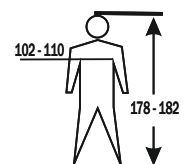

# care-label information art. 7008

Order-No.: XXXXXXXX

**Warnschutz-Bekleidung**  
7008 T-Shirt HOOGE Größe: XL

EN ISO 20471:2013  
+A1:2016

Die Prüfergebnisse für Farbe und Leuchtdichte wurden über 25 Pflegezyklen ermittelt. The test results for colour and luminance had been determined after 25 washing-cycles.

BIG-Arbeitsschutz GmbH  
Königsberger Str. 6, 21244 Buchholz, Germany  
www.big-arbeitsschutz.de

Order-No.: XXXXXXXX  
Produktion:  xx/2023

Größe: XS

Größe: S

Größe: M

Größe: L

Größe: XL

Größe: XXL

Größe: 3XL

Größe: 4XL