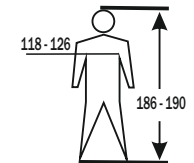

# care-label information art. 7008

Order-No.: XXXXXXXX

**Warnschutz-Bekleidung**  
7008 T-Shirt HOOGE Größe: XL

EN ISO 20471:2013  
+A1:2016

Die Prüfergebnisse für Farbe und Leuchtdichte wurden über 25 Pflegezyklen ermittelt. The test results for colour and luminance had been determined after 25 washing-cycles.

BIG-Arbeitsschutz GmbH  
Königsberger Str. 6, 21244 Buchholz, Germany  
www.big-arbeitsschutz.de

Order-No.: XXXXXXXX  
Produktion:  xx/2023

Größe: XS

Größe: S

Größe: M

Größe: L

Größe: XL

Größe: XXL

Größe: 3XL

Größe: 4XL