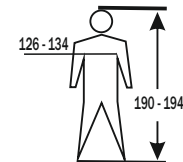

# care-label information art. 7008

Order-No.: XXXXXXXX

**Warnschutz-Bekleidung**  
7008 T-Shirt HOOGE Größe: XL

EN ISO 20471:2013  
+A1:2016

Die Prüfergebnisse für Farbe und Leuchtdichte wurden über 25 Pflegezyklen ermittelt. The test results for colour and luminance had been determined after 25 washing-cycles.

BIG-Arbeitsschutz GmbH  
Königsberger Str. 6, 21244 Buchholz, Germany  
www.big-arbeitsschutz.de

Order-No.: XXXXXXXX  
Produktion:  xx/2023

Größe: XS

Größe: S

Größe: M

Größe: L

Größe: XL

Größe: XXL

Größe: 3XL

Größe: 4XL