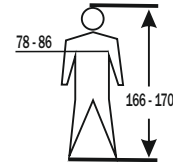

care-label information art. 7008

Order-No.: XXXXXXXX

Warnschutz-Bekleidung
7008 T-Shirt HOOGE Größe: XL

EN ISO 20471:2013
+A1:2016

Die Prüfergebnisse für Farbe und Leuchtdichte wurden über 25 Pflegezyklen ermittelt. The test results for colour and luminance had been determined after 25 washing-cycles.

25 x

Oberstoff: 75 % Polyester, 25 % Baumwolle
Kontraststoff: 100 % Polyester

Warnschutzbekleidung. Das Kleidungsstück muss sauber gehalten werden, um effektiv zu bleiben. Bei Verschmutzung oder Verblassen muss es ersetzt werden. Mit gleichen oder ähnlichen Farben waschen. Im feuchten Zustand in Form ziehen und hängend trocknen.

shell fabric: 75 % polyester, 25 % cotton
contrast-knit: 100 % polyester

High visibility warning clothing. This garment must be kept clean to be effective. Replace if permanently stained or faded. Wash with same or similar colours. Reshape while damp, line dry.

BIG-Arbeitsschutz GmbH
Königsberger Str. 6, 21244 Buchholz, Germany
www.big-arbeitsschutz.de

Order-No.: XXXXXXXX
Produktion: xx/2023

Größe: XS