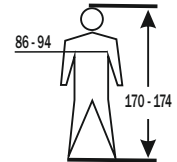

care-label information art. 7008

Order-No.: XXXXXXXX

Warnschutz-Bekleidung
7008 T-Shirt HOOGE Größe: XL

EN ISO 20471:2013
+A1:2016

Die Prüfergebnisse für Farbe und Leuchtdichte wurden über 25 Pflegezyklen ermittelt. The test results for colour and luminance had been determined after 25 washing-cycles.

25 x

Oberstoff: 75 % Polyester, 25 % Baumwolle
Kontraststoff: 100 % Polyester

Warnschutzbekleidung. Das Kleidungsstück muss sauber gehalten werden, um effektiv zu bleiben. Bei Verschmutzung oder Verblassen muss es ersetzt werden. Mit gleichen oder ähnlichen Farben waschen. Im feuchten Zustand in Form ziehen und hängend trocknen.

shell fabric: 75 % polyester, 25 % cotton
contrast-knit: 100 % polyester

High visibility warning clothing. This garment must be kept clean to be effective. Replace if permanently stained or faded. Wash with same or similar colours. Reshape while damp, line dry.

BIG-Arbeitsschutz GmbH
Königsberger Str. 6, 21244 Buchholz, Germany
www.big-arbeitsschutz.de

Order-No.: XXXXXXXX
Produktion: xx/2023

Größe: S