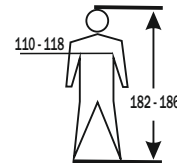

# care-label information art. 7008

Order-No.: XXXXXXXX

**Warnschutz-Bekleidung**  
7008 T-Shirt HOOGE Größe: XL

EN ISO 20471:2013  
+A1:2016

Die Prüfergebnisse für Farbe und Leuchtdichte wurden über 25 Pflegezyklen ermittelt. The test results for colour and luminance had been determined after 25 washing-cycles.

BIG-Arbeitsschutz GmbH  
Königsberger Str. 6, 21244 Buchholz, Germany  
www.big-arbeitsschutz.de

Order-No.: XXXXXXXX  
Produktion:  xx/2023

Größe: XS

Größe: S

Größe: M

Größe: L

Größe: XL

Größe: XXL

Größe: 3XL

Größe: 4XL