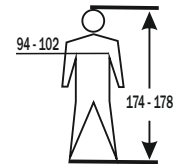

# care-label information art. 7008

Order-No.: XXXXXXXX

**Warnschutz-Bekleidung**  
7008 T-Shirt HOOGE Größe: XL

EN ISO 20471:2013  
+A1:2016

Die Prüfergebnisse für Farbe und Leuchtdichte wurden über 25 Pflegezyklen ermittelt. The test results for colour and luminance had been determined after 25 washing-cycles.

BIG-Arbeitsschutz GmbH  
Königsberger Str. 6, 21244 Buchholz, Germany  
www.big-arbeitsschutz.de

Order-No.: XXXXXXXX  
Produktion:  xx/2023

Größe: XS

Größe: S

Größe: M

Größe: L

Größe: XL

Größe: XXL

Größe: 3XL

Größe: 4XL