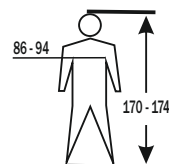

care-label information art. 7028

Order-No.: XXXXXXXX

Warnschutz-Bekleidung
7028 Polo-Shirt SYLT Größe: XL

EN ISO 20471:2013
+A1:2016

Die Prüfergebnisse für Farbe und Leucht-
dichte wurden über 25 Pflegezyklen ermittelt.
The test results for colour and luminance had
been determined after 25 washing-cycles.

25 x

Oberstoff: 75 % Polyester, 25 % Baumwolle
Kontraststoff: 100 % Polyester

Warnschutzbekleidung. Das Kleidungsstück
muss sauber gehalten werden, um
effektiv zu bleiben. Bei Verschmutzung
oder Verblassen muss es ersetzt
werden. Mit gleichen oder ähnlichen
Farben waschen. Im feuchten Zustand in
Form ziehen und hängend trocknen.

shell fabric: 75 % polyester, 25 % cotton
contrast-knit: 100 % polyester

High visibility warning clothing. This
garment must be kept clean to
be effective. Replace if permanently
stained or faded. Wash with same or similar
colours. Reshape while damp, line dry.

BIG-Arbeitsschutz GmbH
Königsberger Str. 6, 21244 Buchholz, Germany
www.big-arbeitsschutz.de

Order-No.: XXXXXXXX
Produktion: xx/2022

Größe: XS

Größe: S

Größe: M

Größe: L

Größe: XL

Größe: XXL

Größe: 3XL

Größe: 4XL