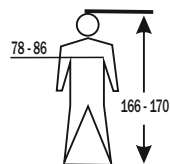

care-label information art. 7028

Order-No.: XXXXXXXX

Warnschutz-Bekleidung
7028 Polo-Shirt SYLT Größe: XL

EN ISO 20471:2013
+A1:2016

Die Prüfergebnisse für Farbe und Leucht-
dichte wurden über 25 Pflegezyklen ermittelt.
The test results for colour and luminance had
been determined after 25 washing-cycles.

25 x

Oberstoff: 75 % Polyester, 25 % Baumwolle
Kontraststoff: 100 % Polyester

Warnschutzbekleidung. Das Kleidungsstück
muss sauber gehalten werden, um
effektiv zu bleiben. Bei Verschmutzung
oder Verblassen muss es ersetzt
werden. Mit gleichen oder ähnlichen
Farben waschen. Im feuchten Zustand in
Form ziehen und hängend trocknen.

shell fabric: 75 % polyester, 25 % cotton
contrast-knit: 100 % polyester

High visibility warning clothing. This
garment must be kept clean to
be effective. Replace if permanently
stained or faded. Wash with same or similar
colours. Reshape while damp, line dry.

BIG-Arbeitsschutz GmbH
Königsberger Str. 6, 21244 Buchholz, Germany
www.big-arbeitsschutz.de

Order-No.: XXXXXXXX
Produktion: xx/2022

Größe: XS