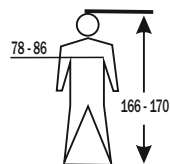

care-label information art. 7029

Order-No.: XXXXXXXX

Warnschutz-Bekleidung
7029 Polo-Shirt SYLT Größe: XL

EN ISO 20471:2013
+A1:2016

110-118
182-186

Die Prüfergebnisse für Farbe und Leucht-
dichte wurden über 25 Pflegezyklen ermittelt.
The test results for colour and luminance had
been determined after 25 washing-cycles.

25 x

Oberstoff: 75 % Polyester, 25 % Baumwolle
Kontraststoff: 100 % Polyester

Warnschutzbekleidung. Das Kleidungsstück
muss sauber gehalten werden, um
effektiv zu bleiben. Bei Verschmutzung
oder Verblassen muss es ersetzt
werden. Mit gleichen oder ähnlichen
Farben waschen. Im feuchten Zustand in
Form ziehen und hängend trocknen.

shell fabric: 75 % polyester, 25 % cotton
contrast-knit: 100 % polyester

High visibility warning clothing. This
garment must be kept clean to
be effective. Replace if permanently
stained or faded. Wash with same or similar
colours. Reshape while damp, line dry.

BIG-Arbeitsschutz GmbH
Königsberger Str. 6, 21244 Buchholz, Germany
www.big-arbeitsschutz.de

Order-No.: XXXXXXXX
Produktion: xx/2022

Größe: XS