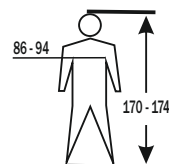

care-label information art. 7029

Order-No.: XXXXXXXX

Warnschutz-Bekleidung
7029 Polo-Shirt SYLT Größe: XL

EN ISO 20471:2013
+A1:2016

110-118
182-186

Die Prüfergebnisse für Farbe und Leucht-
dichte wurden über 25 Pflegezyklen ermittelt.
The test results for colour and luminance had
been determined after 25 washing-cycles.

25 x

Oberstoff: 75 % Polyester, 25 % Baumwolle
Kontraststoff: 100 % Polyester

Warnschutzbekleidung. Das Kleidungsstück
muss sauber gehalten werden, um
effektiv zu bleiben. Bei Verschmutzung
oder Verblassen muss es ersetzt
werden. Mit gleichen oder ähnlichen
Farben waschen. Im feuchten Zustand in
Form ziehen und hängend trocknen.

shell fabric: 75 % polyester, 25 % cotton
contrast-knit: 100 % polyester

High visibility warning clothing. This
garment must be kept clean to
be effective. Replace if permanently
stained or faded. Wash with same or similar
colours. Reshape while damp, line dry.

BIG-Arbeitsschutz GmbH
Königsberger Str. 6, 21244 Buchholz, Germany
www.big-arbeitsschutz.de

Order-No.: XXXXXXXX
Produktion: xx/2022

Größe: XS

Größe: S

Größe: M

Größe: L

Größe: XL

Größe: XXL

Größe: 3XL

Größe: 4XL