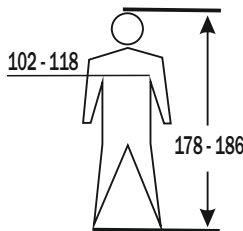

Order-No.: XXXXXXXX

Warnschutz-Bekleidung
Ref. 4202 Weste Größe: Einheitsgröße

EN ISO 20471:2013
+A1:2016

Die Prüfergebnisse für Farbe und Leuchtdichte wurden nach 25 Pflegezyklen ermittelt. Es konnten keine Beeinträchtigungen von Aussehen und Funktion festgestellt werden.