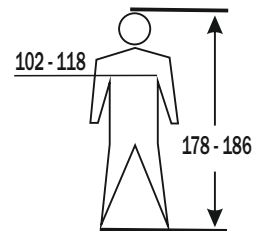

Die Prüfergebnisse für Farbe und Leuchtdichte wurden nach 25 Pflegezyklen ermittelt. Es konnten keine Beeinträchtigungen von Aussehen und Funktion festgestellt werden.

The test results for colour and luminance had been determined after 25 washing-cycles. No impairment of appearance or functionality could have been detected.