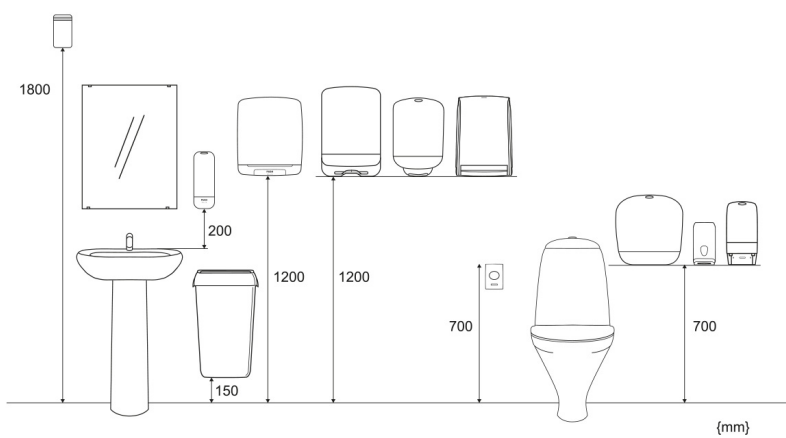

92629

Katrin Kosmetiktuchspender, Weiß

- Spender für 100 Kosmetiktücher
- Leicht nachzufüllen
- Einzelblattausgabe

**ISO
9001**

Produkte

Länge/Tiefe	270 mm	Farbe	Weiß
Breite	130 mm	Gesamtgewicht	0,345 kg
Höhe	70 mm		

Handelseinheit

Länge/Tiefe	77 mm	Gesamtgewicht	0,415 kg	EAN
Breite	283 mm	Verbrauchereinheit/ Versandereinheit	1	
Höhe	141 mm			

Palette

Länge/Tiefe 1.200 mm

Gesamtgewicht 257,7 kg

EAN

Breite 800 mm

Anzahl
Versandseinheiten
pro Palette 560

Höhe 2.152 mm

Maßangaben und Installation

Zugehörige Produkte

Beispielhafte Auswahl aus allen Ländern. Die Verfügbarkeit für einzelne Regionen finden Sie auf der Webseite.

11797

Katrin Plus Kosmetiktücher 100 Blatt 2-lagig