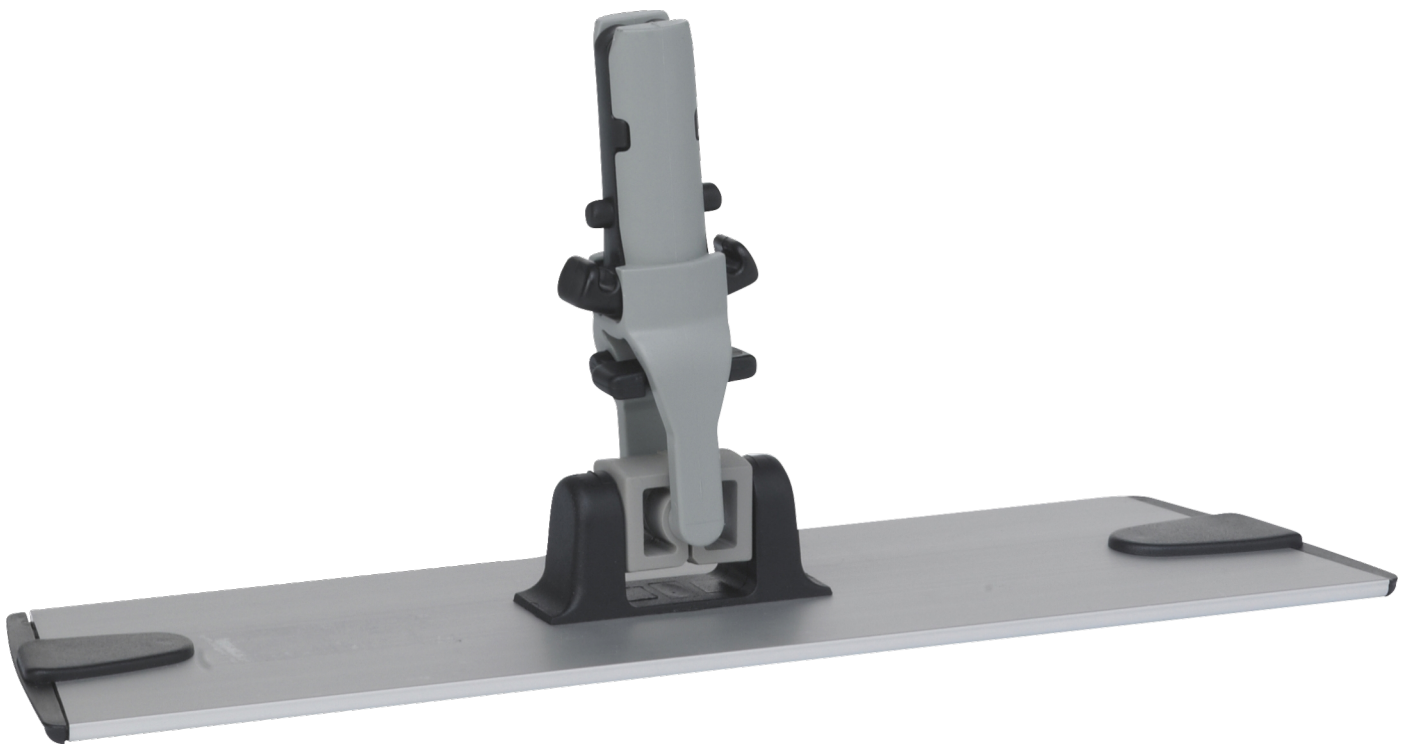

370300

Superior Mophalter, Klettband, 25 cm, Schwarz

Der Superior-Mopphalter ist in der Farbkombination Aluminium/Schwarz erhältlich. Er verfügt über ein austauschbares Velcro-Klettband sowie über leicht einrastende, austauschbare Endstücke.

Technische Daten

Artikelnummer	370300
System Grösse	25 cm
Material	Aluminium eloxiert Polypropylen
Entspricht (EG) 1935/2004 über Lebensmittelkontaktmaterialien¹	Nein
FDA konforme Rohstoffe (CFR 21)¹	Nein
Erfüllt die Anforderungen der REACH-Verordnung (EG) Nr. 1907/2006	Ja
VE	10 Stk.
Anzahl je Palette (80 x 120 x 180-200 cm)	1440 Stk.
Anzahl pro Lage (Palette)	1 Stk.
Colli Länge	510 mm
Colli Breite	265 mm
Colli Höhe	75 mm
Länge	285 mm
Breite	80 mm
Höhe	45 mm
Nettogewicht	0,21 kg
Gewicht Karton (Recycling symbol "20" PAP)	0,0176 kg
Tare total	0,0176 kg
Bruttogewicht	0,23 kg.
Kubikmeter	0,001026 M3
GTIN-13 Nummer	5705023703000
GTIN-14 Nummer (Kartonanzahl)	15705023703007
Zolltarif	76042990
Ursprungsland	Sweden