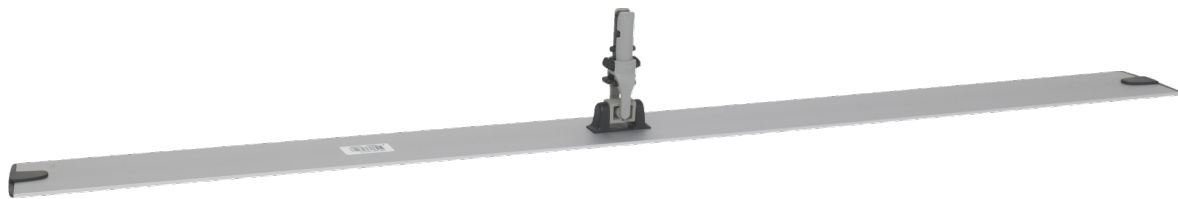

370700

# Superior Mophalter, Klettband, 120 cm, Schwarz

Der Superior-Mopphalter ist in der Farbkombination Aluminium/Schwarz erhältlich. Er verfügt über ein austauschbares Velcro-Klettband sowie über leicht einrastende, austauschbare Endstücke.

# Technische Daten

<b>Artikelnummer</b>	370700
<b>System Grösse</b>	120 cm
<b>Material</b>	Aluminium eloxiert Polypropylen
<b>Entspricht (EG) 1935/2004 über Lebensmittelkontaktmaterialien<sup>1</sup></b>	Nein
<b>FDA konforme Rohstoffe (CFR 21)<sup>1</sup></b>	Nein
<b>VE</b>	10 Stk.
<b>Anzahl je Palette (80 x 120 x 180-200 cm)</b>	600 Stk.
<b>Anzahl pro Lage (Palette)</b>	1 Stk.
<b>Colli Länge</b>	1275 mm
<b>Colli Breite</b>	210 mm
<b>Colli Höhe</b>	80 mm
<b>Länge</b>	1195 mm
<b>Breite</b>	80 mm
<b>Höhe</b>	45 mm
<b>Nettogewicht</b>	0,73 kg
<b>Gewicht Karton (Recycling symbol "20" PAP)</b>	0,0405 kg
<b>Tare total</b>	0,0405 kg
<b>Bruttogewicht</b>	0,77 kg.
<b>Kubikmeter</b>	0,004302 M3
<b>GTIN-13 Nummer</b>	5705023707008
<b>GTIN-14 Nummer (Kartonanzahl)</b>	15705023707005
<b>Zolltarif</b>	76042990
<b>Ursprungsland</b>	Sweden