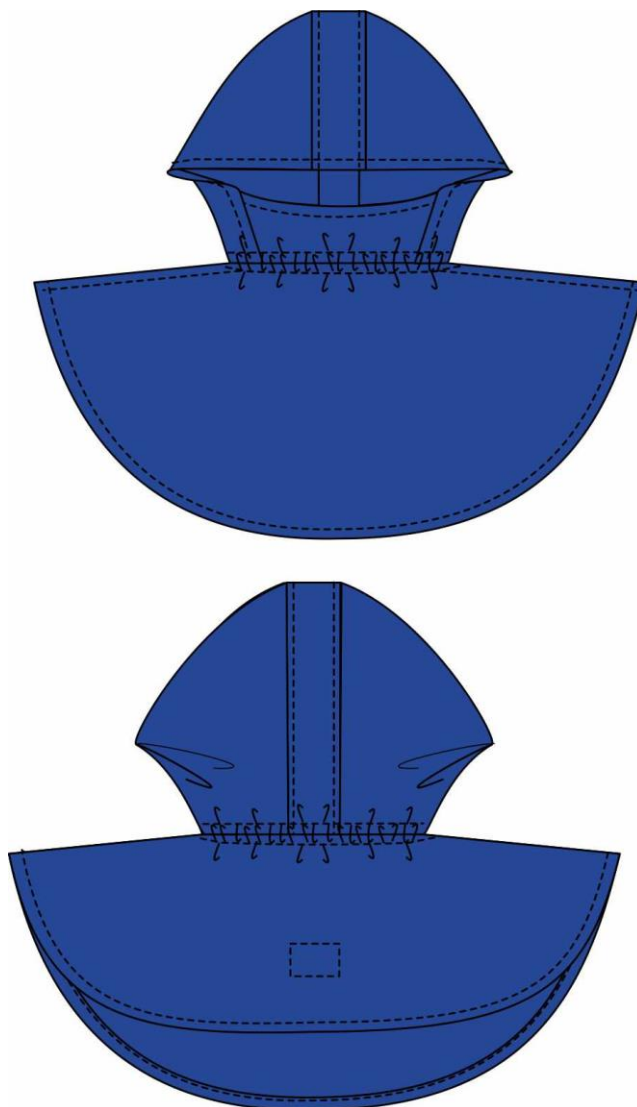

Schweisserhaube
Proban®

Artikel 80 1452

Kapuze mit Schulterlatz und Kinnschutz

196 kornblau

Gewebe 80: Pilot, 100% Baumwolle, ca. 330 g/m², FR